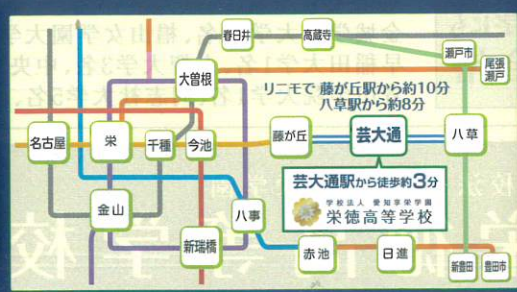

人間スポーツコース

運動技能を活かし、本校独自の体育専門科目を中心に知識・能力を高めます。スポーツを通して身につけた社会性を強みにキャリアを切り拓きます。(硬式野球部、ラグビー部、バレーボール部の男子のみ)

学校法人 愛知享栄学園
栄徳高等学校

〒480-1103 長久手市岩作三ヶ峯1-32 TEL 0561-62-5000 FAX 0561-62-5549
●栄徳高校をもっと知りたいみなさんへ <https://www.eitoku-h.ed.jp>
●質問や問い合わせは、メールでもどうぞ info@eitoku-h.ed.jp

●**駐車場の用意はございません。**公共交通機関でお越しください。
●掲載されている内容については中止や変更となる場合があります。予めご了承ください。最新情報は、本校ホームページをご覧ください。

- 名古屋から約35分
- 栄から約30分
- 新瑞橋から約35分
- 大曾根から約30分
- 豊田から約25分
- 瀬戸から約20分
- 高蔵寺から約30分

6月以降もイベントがいっぱい! 栄徳高校を体験しよう!